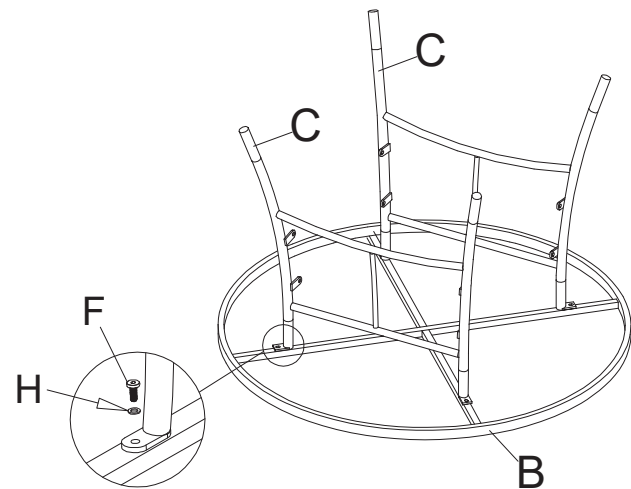

KRIFON

Hermine Bord D70cm - Kvist

Nr.	Skisse	Navn	Antall
A		Glass	1
B		Bordtopp	1
C		Ben	2
D		Benramme	2
E		Unbraconøkkel	1
F		M6*20	12
G		M6*45	4
H		Skive	16

Ikke dra til skruene før alle delene er sammenmontert.
Vi anbefaler å oppbevare møblene innendørs utenom sesong. Utendørs må møblene oppbevares i bruksposisjon, slik at vann dreneres ut av aluminiumsprofiler, for å unngå frostspreng.