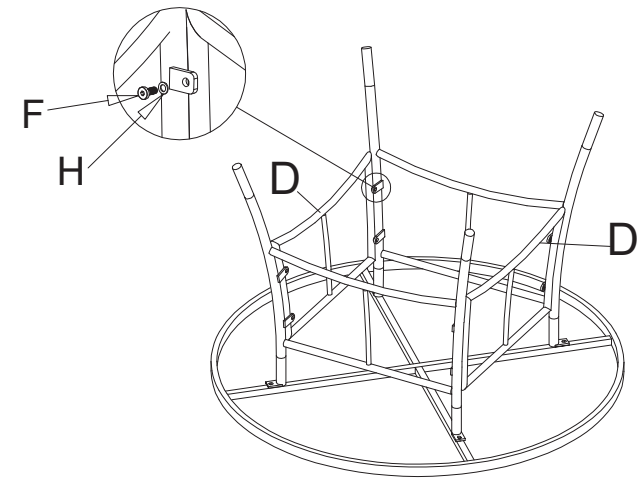

KRIFON

Hermine Bord D70cm - Kvist

Nr.	Skisse	Navn	Antall
A		Glass	1
B		Bordtopp	1
C		Ben	2
D		Benramme	2
E		Unbraconøkkel	1
F		M6*20	12
G		M6*45	4
H		Skive	16

Ikke dra til skruene før alle delene er sammenmontert.
Vi anbefaler å oppbevare møblene innendørs utenom sesong. Utendørs må møblene oppbevares i bruksposisjon, slik at vann dreneres ut av aluminiumsprofiler, for å unngå frostspreng.