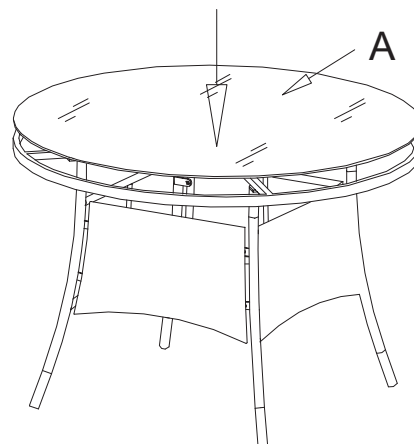

KRIFON

Hermine Bord D70cm - Kvist

Nr.	Skisse	Navn	Antall
A		Glass	1
B		Bordtopp	1
C		Ben	2
D		Benramme	2
E		Unbraconøkkel	1
F		M6*20	12
G		M6*45	4
H		Skive	16

Ikke dra til skruene før alle delene er sammenmontert.
Vi anbefaler å oppbevare møblene innendørs utenom sesong. Utendørs må møblene oppbevares i bruksposisjon, slik at vann dreneres ut av aluminiumsprofiler, for å unngå frostspreng.