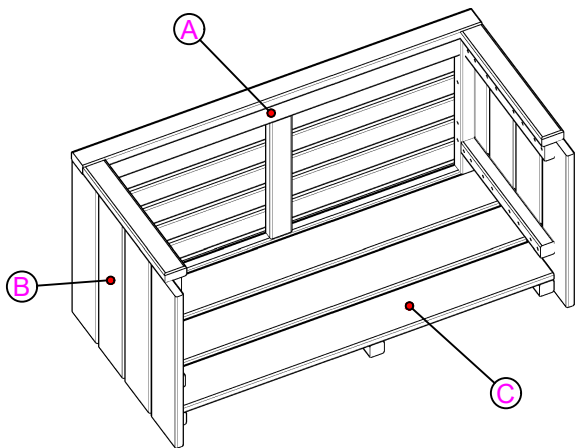

Elan Romdeler 390x400x800 (5356005)

A - Side wall - 2 pcs

B- End wall - 2 pcs

C - Floor - 1 pc

V1 - Screw - 4x40mm - 18 pcs

V2 - Screw - 3x16mm - 4 pcs

V3 - Foot - 4 pcs