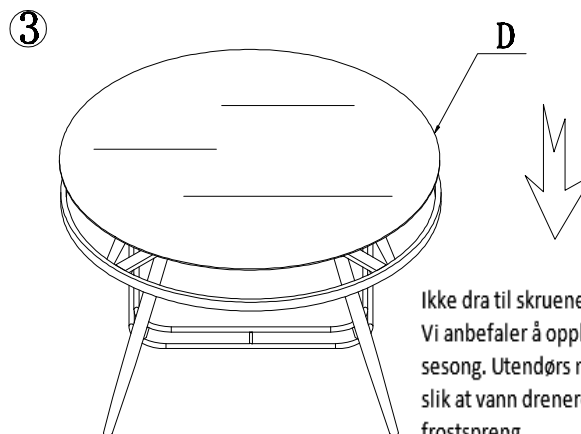

# Linnea Spisebord D140 cm - Latte 2in1

<b>A</b>  1PC	<b>E</b> M6*20  16PCS
<b>B</b>  4PCS	<b>F</b> M6*40  4PCS
<b>C</b>  1PC	<b>G</b>  20PCS
<b>D</b>  1PC	<b>H</b>  1PC

Ikke dra til skruene før alle delene er sammenmontert.  
Vi anbefaler å oppbevare møblene innendørs utenom sesong. Utendørs må møblene oppbevares i bruksposisjon, slik at vann dreneres ut av aluminiumsprofiler, for å unngå frostspreng.