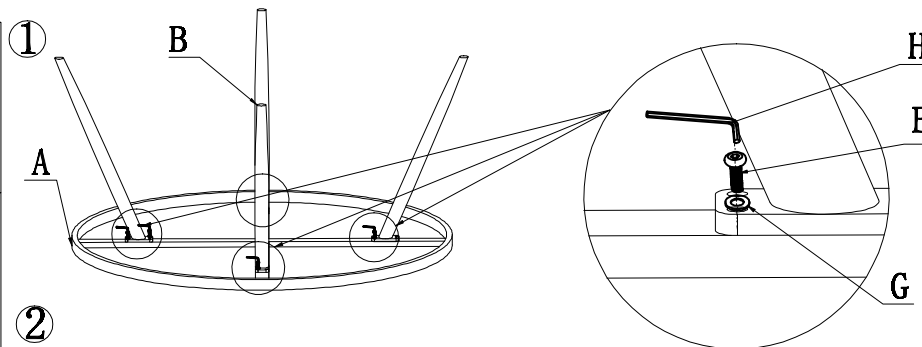

# Linnea Spisebord D140 cm - Latte 2in1

<b>A</b>  1PC	<b>E</b> M6*20  16PCS
<b>B</b>  4PCS	<b>F</b> M6*40  4PCS
<b>C</b>  1PC	<b>G</b>  20PCS
<b>D</b>  1PC	<b>H</b>  1PC

Ikke dra til skruene før alle delene er sammenmontert.  
Vi anbefaler å oppbevare møblene innendørs utenom sesong. Utendørs må møblene oppbevares i bruksposisjon, slik at vann dreneres ut av aluminiumsprofiler, for å unngå frostspreng.