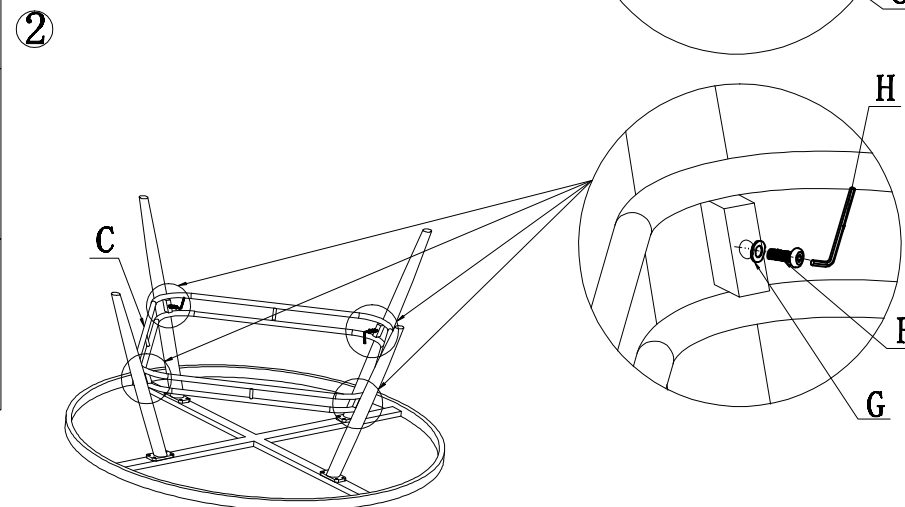

# Linnea Spisebord D140 cm - Latte 2in1

<b>A</b>  1PC	<b>E</b> M6*20  16PCS
<b>B</b>  4PCS	<b>F</b> M6*40  4PCS
<b>C</b>  1PC	<b>G</b>  20PCS
<b>D</b>  1PC	<b>H</b>  1PC

Ikke dra til skruene før alle delene er sammenmontert.  
Vi anbefaler å oppbevare møblene innendørs utenom sesong. Utendørs må møblene oppbevares i bruksposisjon, slik at vann dreneres ut av aluminiumsprofiler, for å unngå frostspreng.