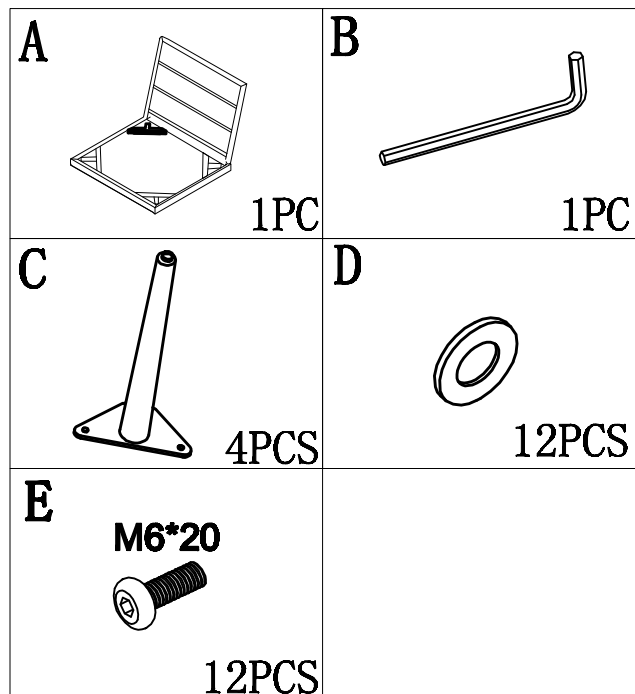

KRIFON

Linnea Midtdel - Latte

Ikke dra til skruene før alle delene er sammenmontert.
Vi anbefaler å oppbevare møblene innendørs utenom sesong. Utendørs må møblene oppbevares i bruksposisjon, slik at vann dreneres ut av aluminiumsprofiler, for å unngå frostspreng.