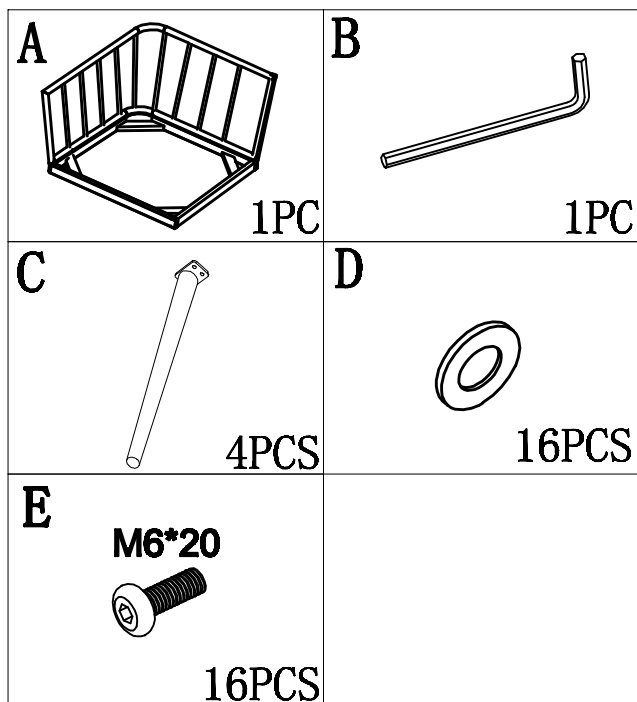

KRIFON

Teramo Hjørnesofa - Latte

Ikke dra til skruene før alle delene er sammenmontert.
Vi anbefaler å oppbevare møblene innendørs utenom sesong. Utendørs må møblene oppbevares i bruksposisjon, slik at vann dreneres ut av aluminiumsprofiler, for å unngå frostspreng.