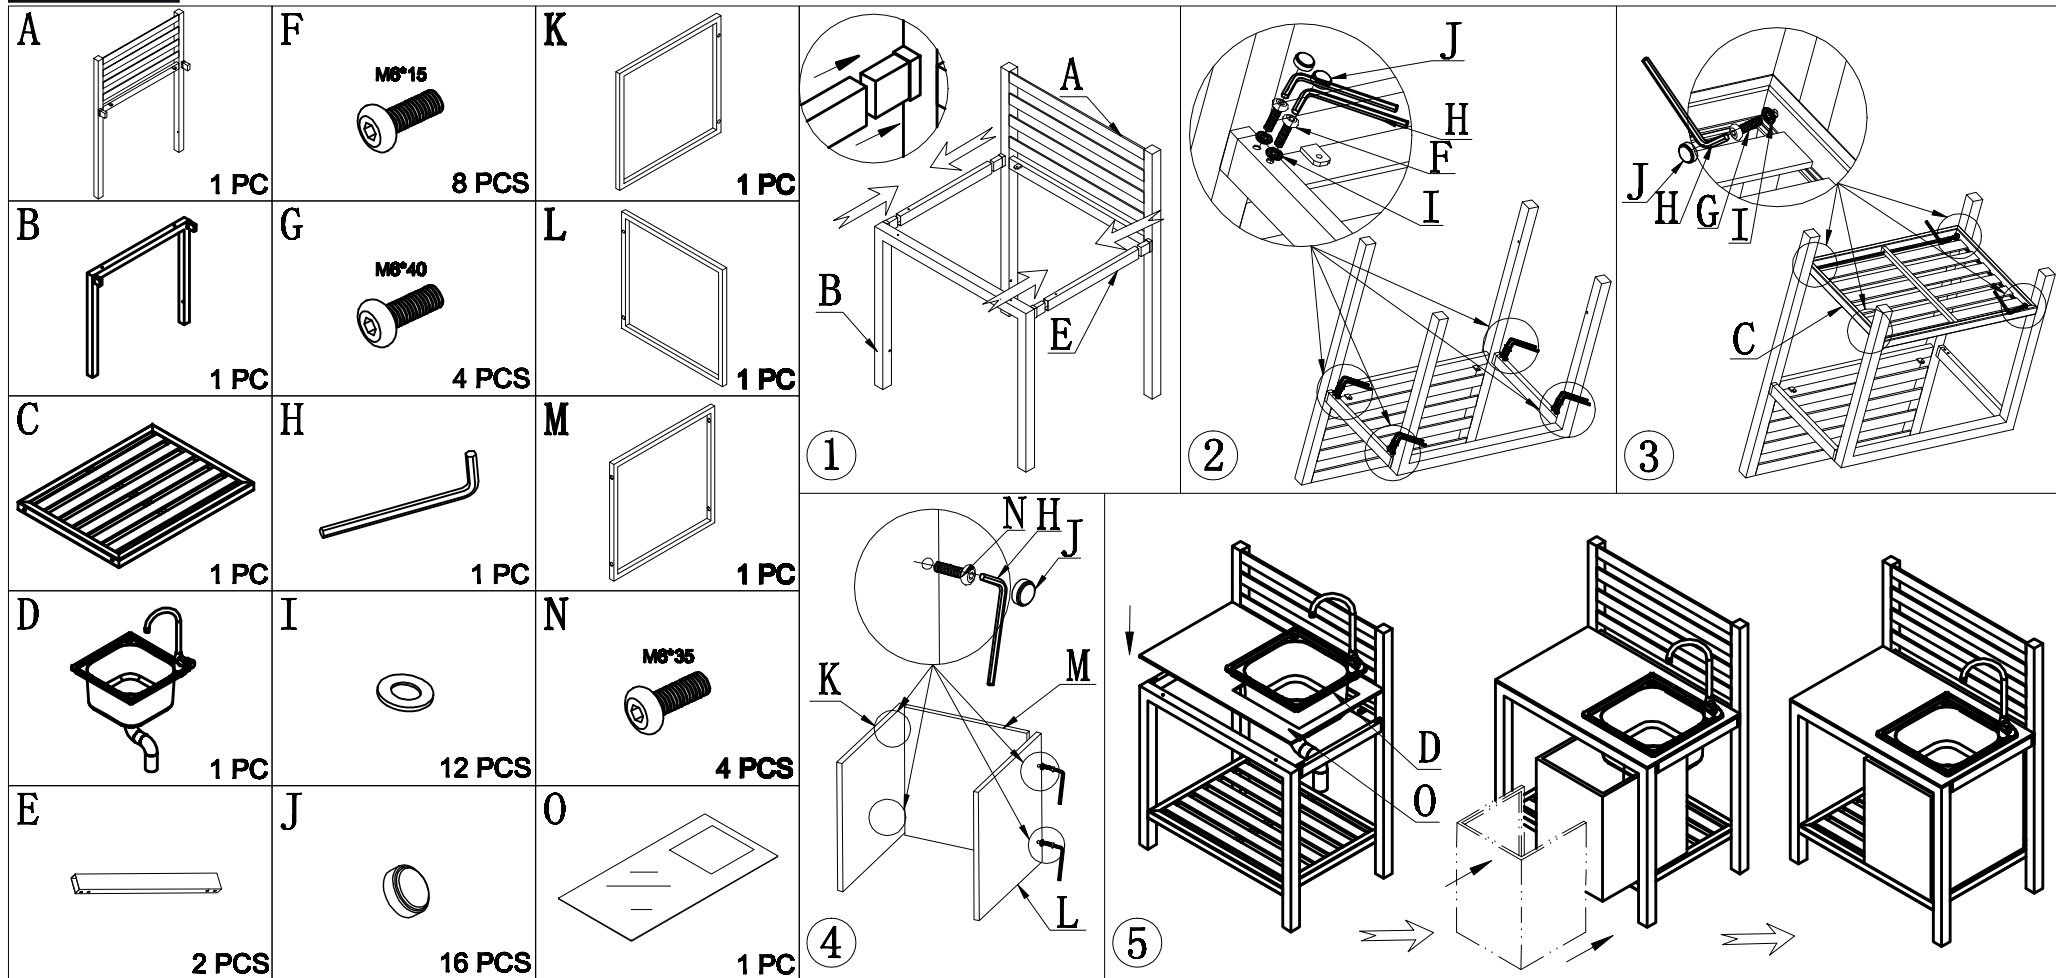

KRIFON

Parma Utekjokken m/vask – Sort

Ikke dra til skruene før alle delene er sammenmontert. Vi anbefaler å oppbevare møblene innendørs utenom sesong. Utendørs må møblene oppbevares i bruksposisjon, slik at vann dreneres ut av aluminiumsprofiler, for å unngå frostspreng.