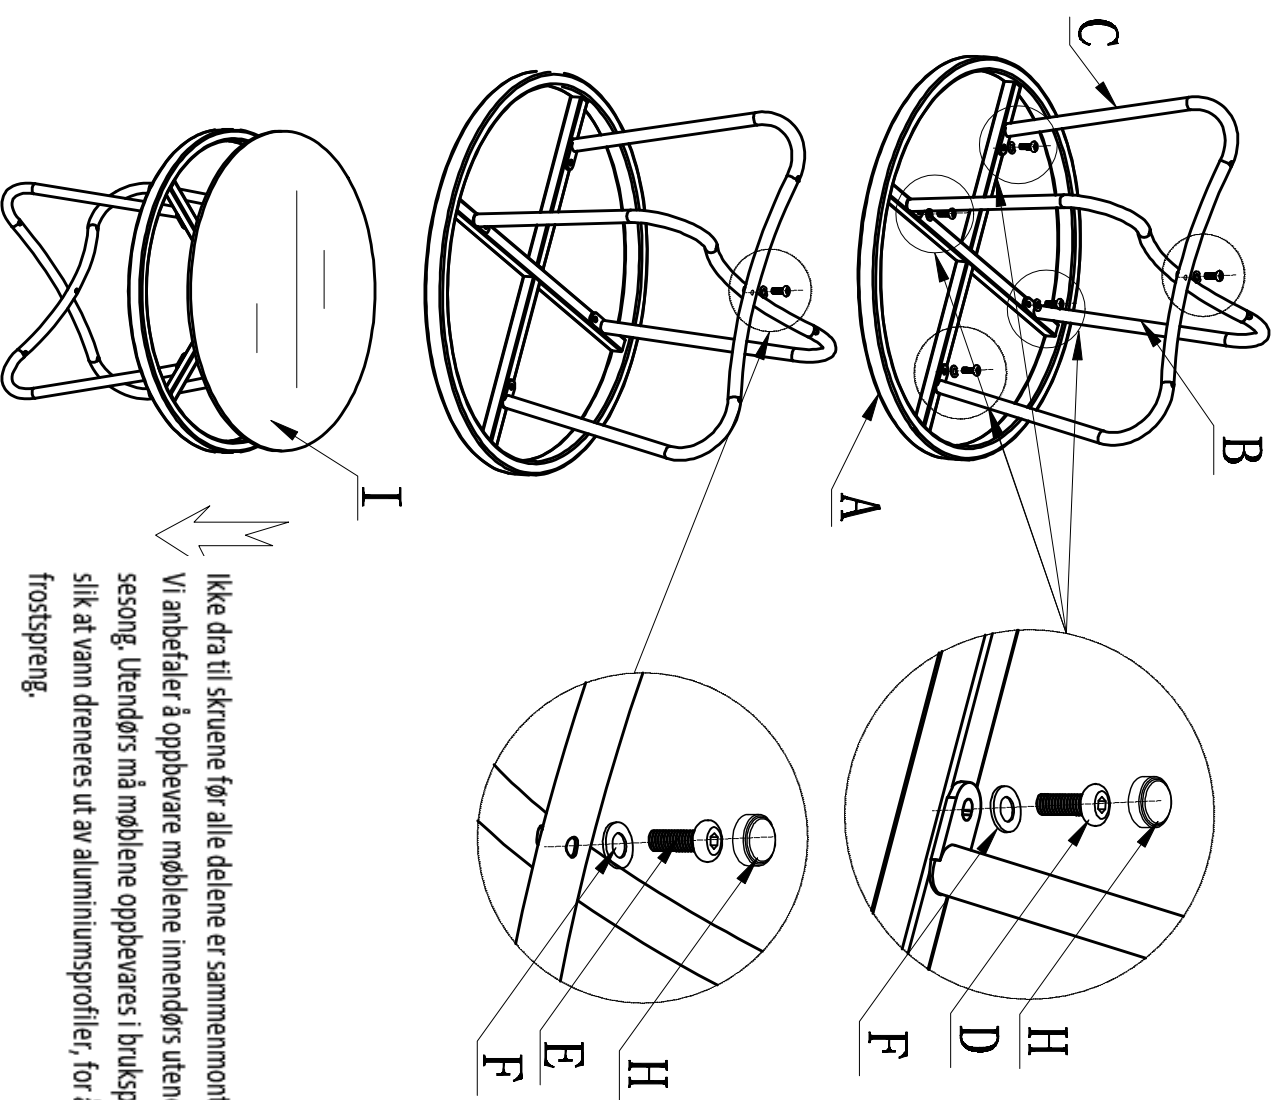

KRIFON

Teramo Bord Dia 75/60cm

A  1 PC	B  1 PC	F  5 PCS
C  1 PC	G  1 PC	H  5 PCS
D  4 PCS	I  1 PC	
E  1 PC		

Ikke dra til skruene før alle delene er sammenmontert.
Vi anbefaler å oppbevare møblene innendørs utenom
sesong. Utendørs må møblene oppbevares i bruksposisjon,
slik at vann dreneres ut av aluminiumsprofiler, for å unngå
frostspreg.