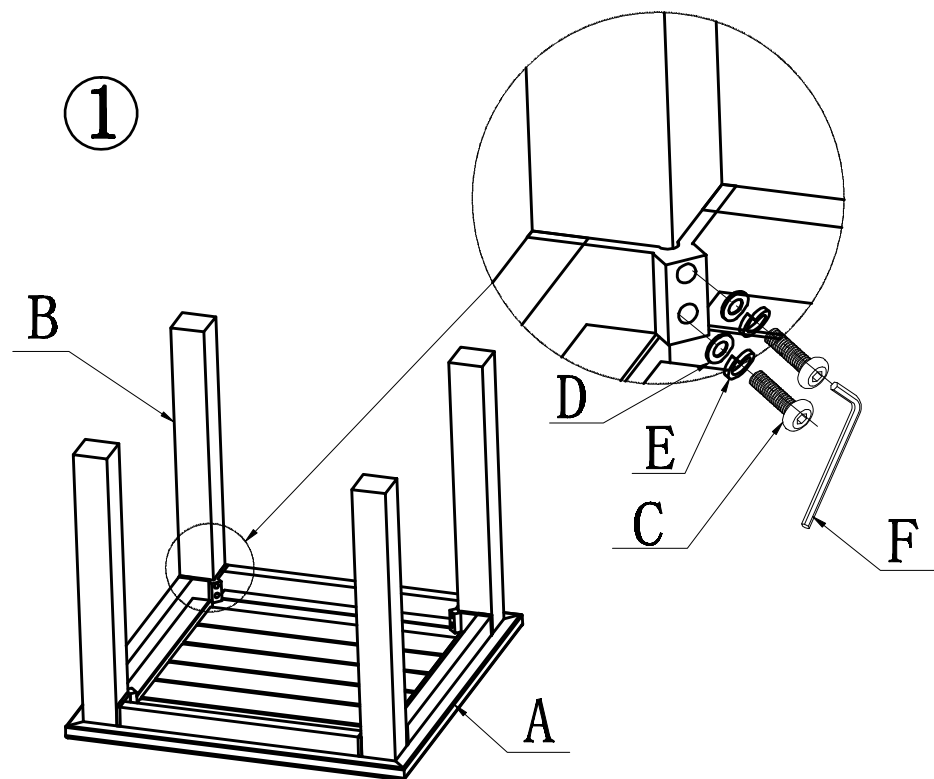

KRIFON

Aline Sidebord - Sort / Alu top

A  1 Ps	B  4 Pcs	C M6x40  8 Pcs	D  8 Pcs	E  8 Pcs	F  1 Ps
--	---	---	---	---	--

①

②

Ikke dra til skruene før alle delene er sammenmontert.
Vi anbefaler å oppbevare møblene innendørs utenom sesong. Utendørs må møblene oppbevares i bruksposisjon, slik at vann dreneres ut av aluminiumsprofiler, for å unngå frostspreng.