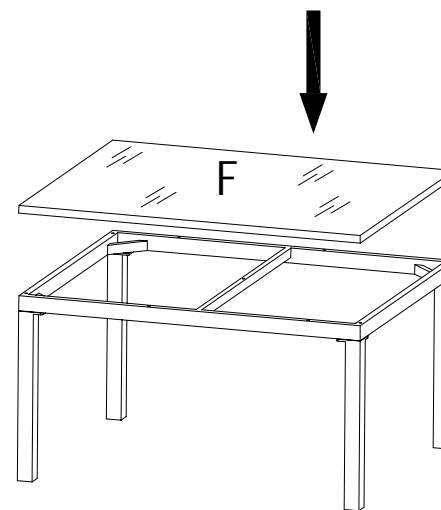

KRIFON

Saga Bord 80x80cm - Sort / Glass

Nr.	Skisse	Navn	Antall
A		Topp	1
B		Ben	4
C		M6*15	12
D		Ski ve	12
E		Unbraconøkkel	1
F		Glass	1

1

2

Ikke dra til skruene før alle delene er sammenmontert.
Vi anbefaler å oppbevare møblene innendørs utenom sesong. Utendørs må møblene oppbevares i bruksposisjon, slik at vann dreneres ut av aluminiumsprofiler, for å unngå frostspreng.