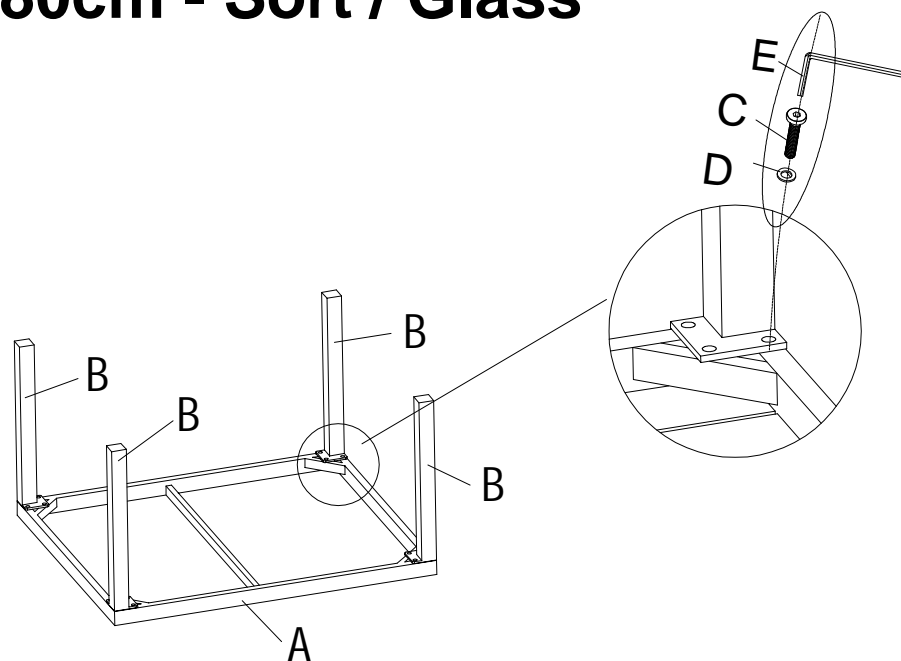

KRIFON

Saga Bord 80x80cm - Sort / Glass

Nr.	Skisse	Navn	Antall
A		Topp	1
B		Ben	4
C		M6*15	12
D		Ski ve	12
E		Unbraconøkkel	1
F		Glass	1

1

2

Ikke dra til skruene før alle delene er sammenmontert.
Vi anbefaler å oppbevare møblene innendørs utenom sesong. Utendørs må møblene oppbevares i bruksposisjon, slik at vann dreneres ut av aluminiumsprofiler, for å unngå frostspreng.