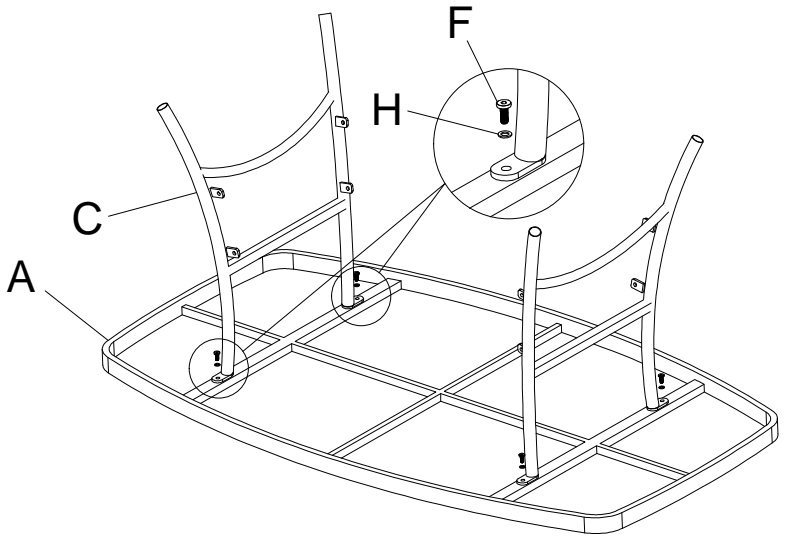

# Darcy Bord 140 x 80cm - Bark / Printed Glass

NO.	Pic.	Name	Qty
A		Table Top	1
B		Clap Board	1
C		Table Leg	2
D		Decorative Frame	2
E		Glass	1
F		Bolt M6*20	12
G		Bolt M6*45	4
H		Steel Washer	16
I		Wrench	1

- ①
- ②
- ③
- ④

Do not tighten screws until completely assembled! Ikke dra til alle skruene før alle delene er sammenmontert.

110443