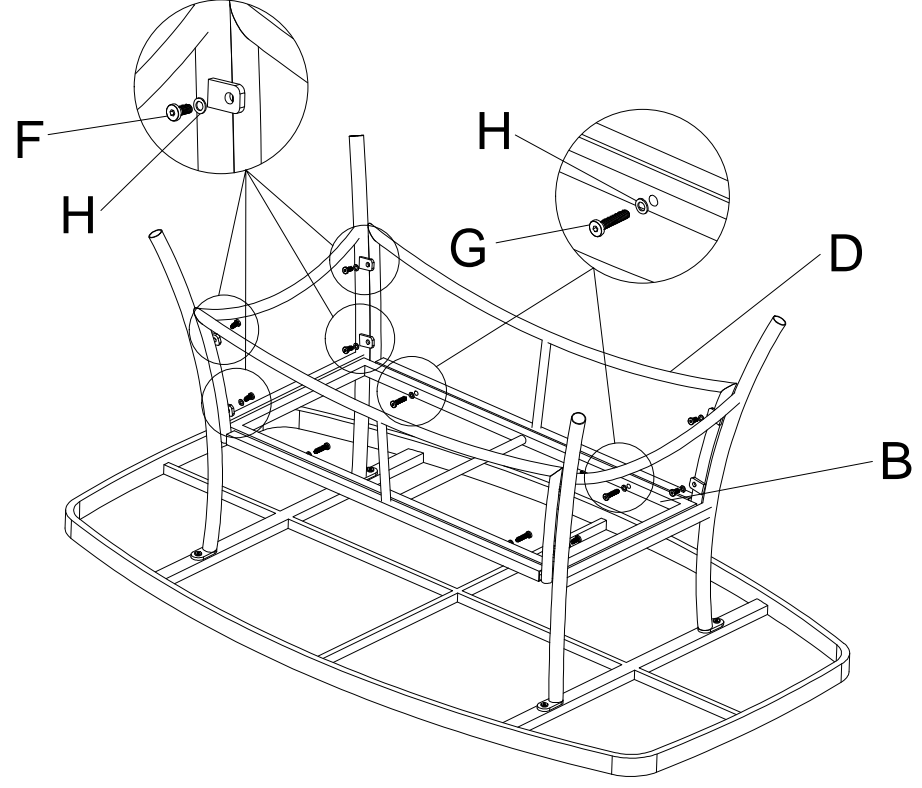

# Darcy Bord 140 x 80cm - Bark / Printed Glass

NO.	Pic.	Name	Qty
A		Table Top	1
B		Clap Board	1
C		Table Leg	2
D		Decorative Frame	2
E		Glass	1
F		Bolt M6*20	12
G		Bolt M6*45	4
H		Steel Washer	16
I		Wrench	1

- ①
- ②
- ③
- ④

Do not tighten screws until completely assembled! Ikke dra til alle skruene før alle delene er sammenmontert.

110443